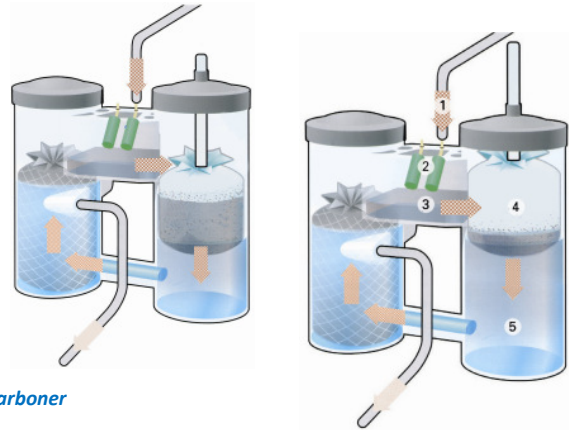

Kondensat i trykkluft:

Mengde angitt i liter pr. time v/10 Nm³/min @ 8bar.

Kondensat består av vann, partikler og oljerestaerosoler samt spor av hydrocarboner