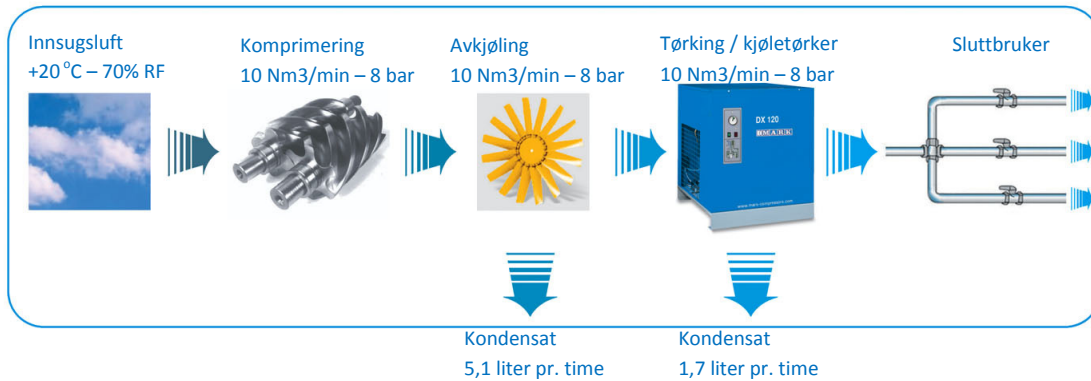

Kondensat i trykkluft:

Mengde angitt i liter pr. time v/10 Nm³/min @ 8bar.

Kondensat består av vann, partikler og oljerestaerosoler samt spor av hydrocarboner